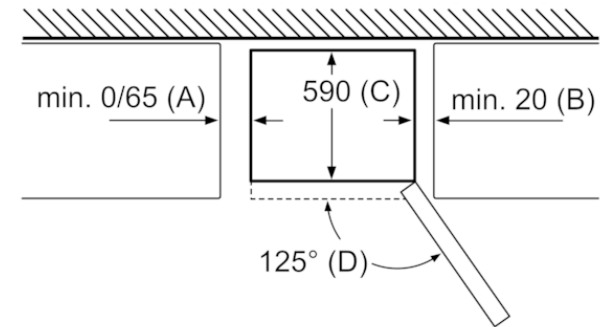

Frysdel

- 3 frysbackar, inkl. 1

MÅTT

- Mått: H 186 x B 60 x D 66 cm

Teknisk information

- Dörrhängning höger, omhängbar
- Ställbara fötter framtill, hjul baktill

Medföljande tillbehör

Extra tillbehör

BOSCH

Serie | 2, Kombinerad kyl/frys, 186 x 60 cm, Vit
KGN36NWEA

Produktnamn	a	b	c	d	e	f	g
KGN36 (infällt handtag)	1860	600	660	590	600	1210	660
KGN36 (utvändigt handtag)	1860	600	660	590	640	1210	700

Specifikation	
a	Höjd
b	Bredd
c	Djup med stängd lucka utan handtag
d	Stomdjup
e	Bredd med luckan öppen 90°
f	Djup med öppen lucka
g	Djup med stängd lucka med handtag

Mått i mm

Produktnamn	A	B	C	D
KGN33, 36, 39, 46, 49	0/65	20	590	125
KGF39, 49	0/65	20	590	125

Mått A:
Modeller med vertikalt integrerade handtag
kräver minimiavstånd på 65 mm för smidig
öppning.

Mått i mm