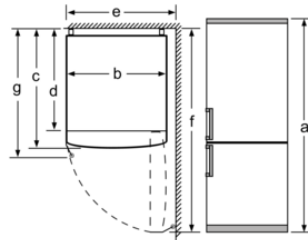

Frysdel

- 3 frysbackar, inkl. 1

MÅTT

- Mått: H 186 x B 60 x D 66 cm

Teknisk information

- Dörrhängning höger, omhängbar
- Ställbara fötter framtill, hjul baktill

Medföljande tillbehör

Extra tillbehör

BOSCH

Serie | 2, Kombinerad kyl/frys, 186 x 60 cm, Vit
KGN36NWEA

Produktnamn	a	b	c	d	e	f	g
KGN36 (infällt handtag)	1860	600	660	590	600	1210	660
KGN36 (utvändigt handtag)	1860	600	660	590	640	1210	700

Specifikation	
a	Höjd
b	Bredd
c	Djup med stängd lucka utan handtag
d	Stomdjup
e	Bredd med luckan öppen 90°
f	Djup med öppen lucka
g	Djup med stängd lucka med handtag

Mått i mm

Produktnamn	A	B	C	D
KGN33, 36, 39, 46, 49	0/65	20	590	125
KGF39, 49	0/65	20	590	125

Mått A:
Modeller med vertikalt integrerade handtag
kräver minimiavstånd på 65 mm för smidig
öppning.

Mått i mm